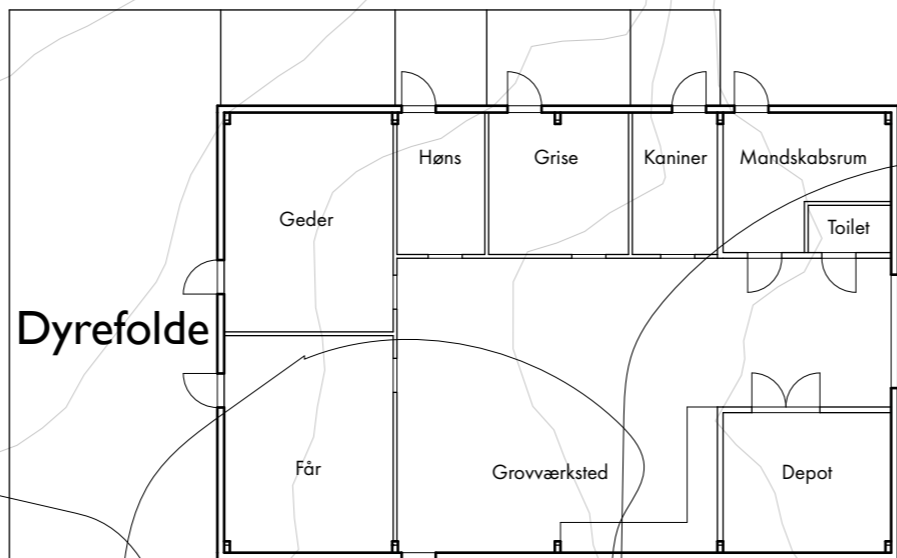

Dome 4v 100 m²

Kontor, depot,
værksted 100 m²

7.5m

8m

8.75m

9m

Bilaug

Aktivitetsplads 7.25m

7.25m

7.25m

8.25m

Pumpehus

Sejlklub

Udstyr

8.5m

Frilagt Å

Skybrudsdige kote 9.20

Bistader

Dyrefolde

Dyregård 200 m²

8.5m

8.75m

Café

8.75m

Tilkørsel

8.25m

8.5m

Aktivitets-og festplads
med direkte tilkørsel

**Forslag til
Natur- & Miljøstation
ved Damhussøen**

Dome, værksted & dyregård

Mål 1:200 - A3

28.04.2021