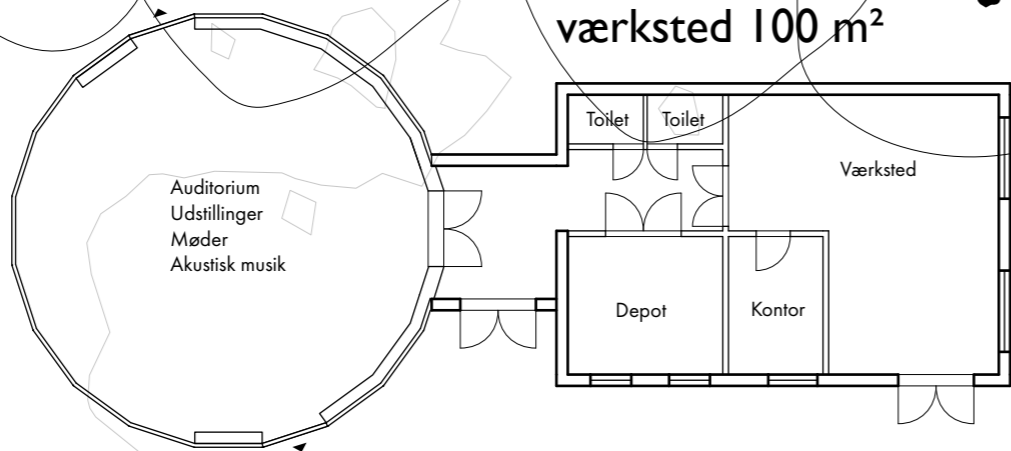

Dome 4v 100 m²

Kontor, depot,
værksted 100 m²

7.5m

8m

8.75m

9m

Bilaug

Aktivitetsplads 7.25m

7.25m

7.25m

8.25m

Pumpehus

Sejlklub

Udstyr

8.5m

Frilagt Å

Tilkørsel

8.25m

8.5m

Aktivitets-og festplads
med direkte tilkørsel

**Forslag til
Natur- & Miljøstation
ved Damhussøen**

Dome, værksted & dyregård

Mål 1:200 - A3

28.04.2021