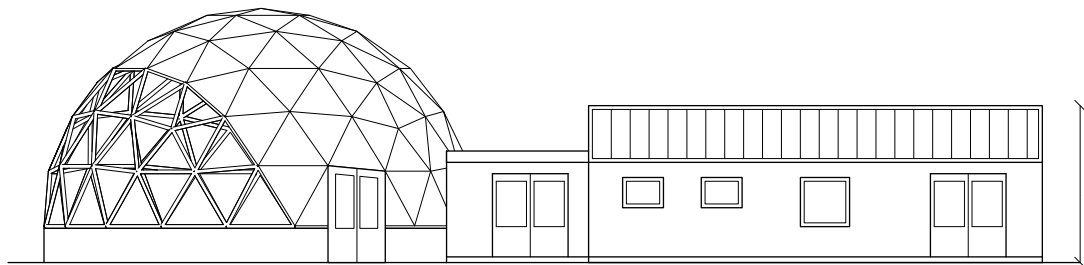

Dome

Kontor - Værksted

Dyregård

1150

300

1200

1800

**Forslag til
Natur- & Miljøstation
ved Damhussøen**
Dome, værksted & dyregård
Mål 1:200 - A4
28.04.2021
Optegning: AIM-byliv 