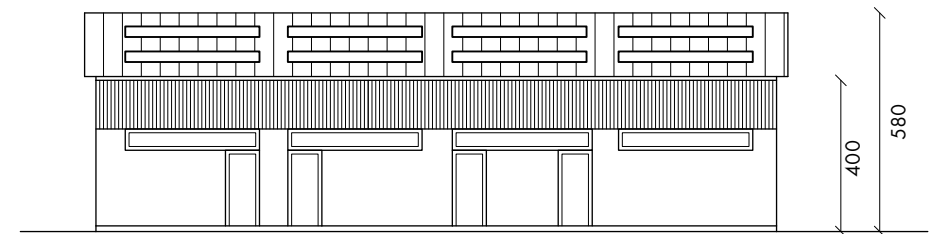

Dome

Kontor - Værksted

Dyregård

1150

300

1200

1800

**Forslag til
Natur- & Miljøstation
ved Damhussøen**
Dome, værksted & dyregård
Mål 1:200 - A4
28.04.2021
Optegning: AIM-byliv 