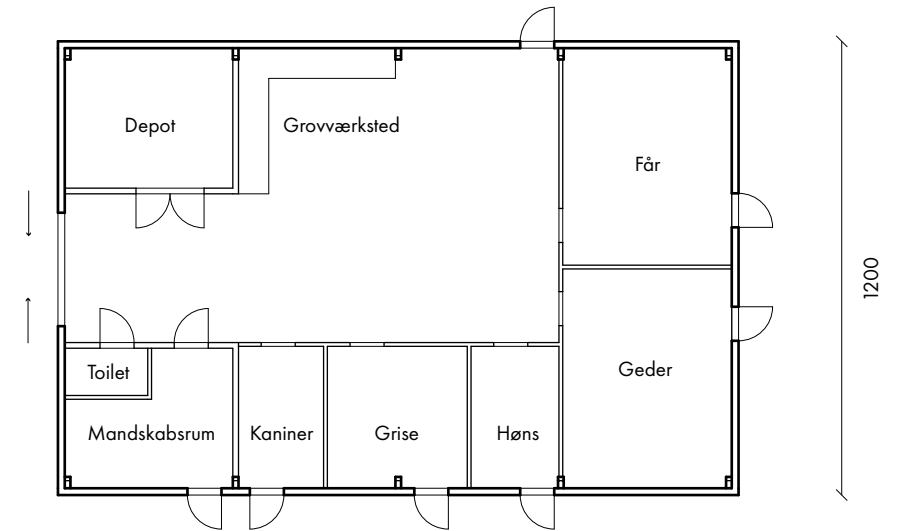

Dome

Kontor - Værksted

Dyregård

1150

300

1200

1800

**Forslag til
Natur- & Miljøstation
ved Damhussøen**
Dome, værksted & dyregård
Mål 1:200 - A4
28.04.2021
Optegning: AIM-byliv 