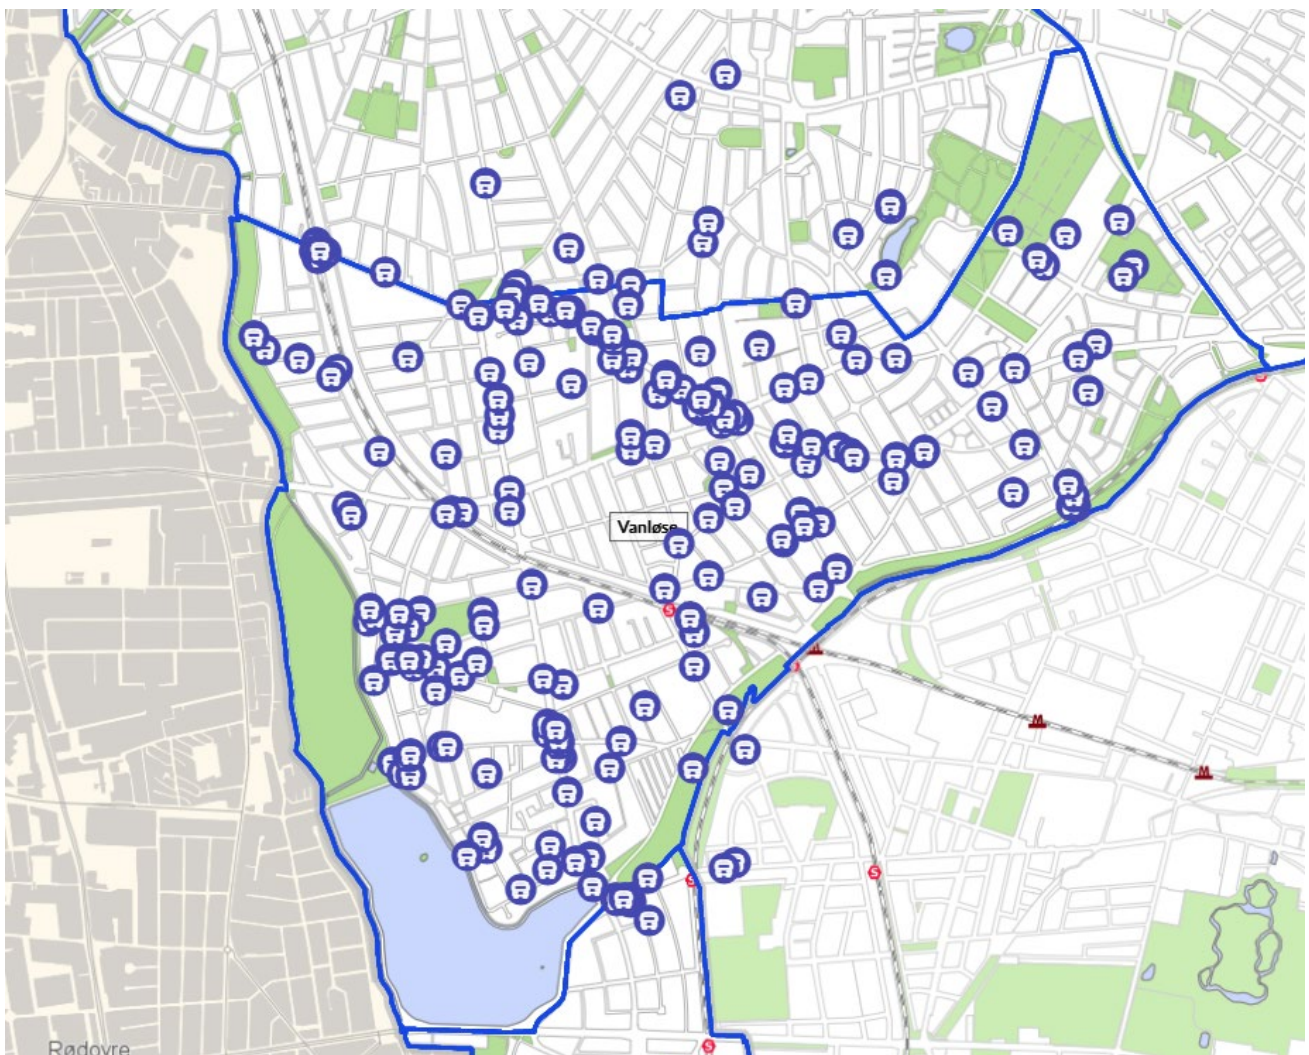

Undersøgelse i Maptionnaire - Adgang til offentlig transport i Vanløse

I alt har undersøgelsen haft 678 respondenter, men ikke alle har haft input.
Hver respondent har haft mulighed for at afgive flere svar i begge spørgsmål.

Der er markeret 222 placeringer i bydelen, og markeringerne tegner et billede af, at der langs hele Slotsherrensvej mangler adgang til offentlig transport. På Ålekistevej og i området Hanstholmvej/Thyborøn Allé er der også en del markeringer.

- Der er sat 222 markeringer på kortet som svar på spørgsmålet:
Marker på kortet, hvor du mangler adgang til offentlig transport

- Der er afkrydset 312 steder som svar på spørgsmålet:
Er der områder af København, du mangler forbindelse til med offentlig transport?